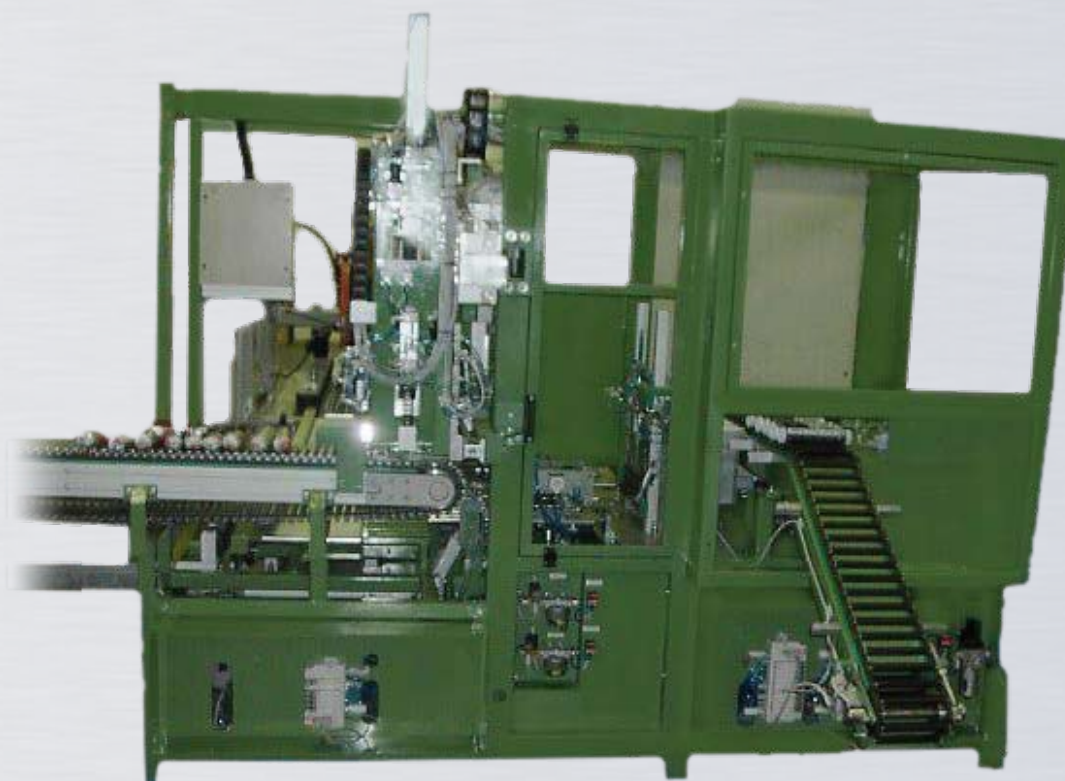

turello

INCARTONATRICE PER CARTUCCE TIPO IAC

INCARTONATRICE PER CARTUCCE TIPO IAC

VERSIONE BASE

- Idonea a confezionare cartoni di differenti misure
- Selezione automatica delle cartucce
- Selezione automatica dei beccucci e/o clip nozzle
- Chiusura scatole con nastro adesivo
- Capacità produttiva: 6 scatole da 12 cartucce per minuto
- Funzionamento elettronico mediante PLC
- Protezioni di sicurezza a norma di legge

OPZIONI

- Incartonatrice per sacchetti
- Teleassistenza

Incartonatrice tipo IAC/S per sacchetti e cartucce